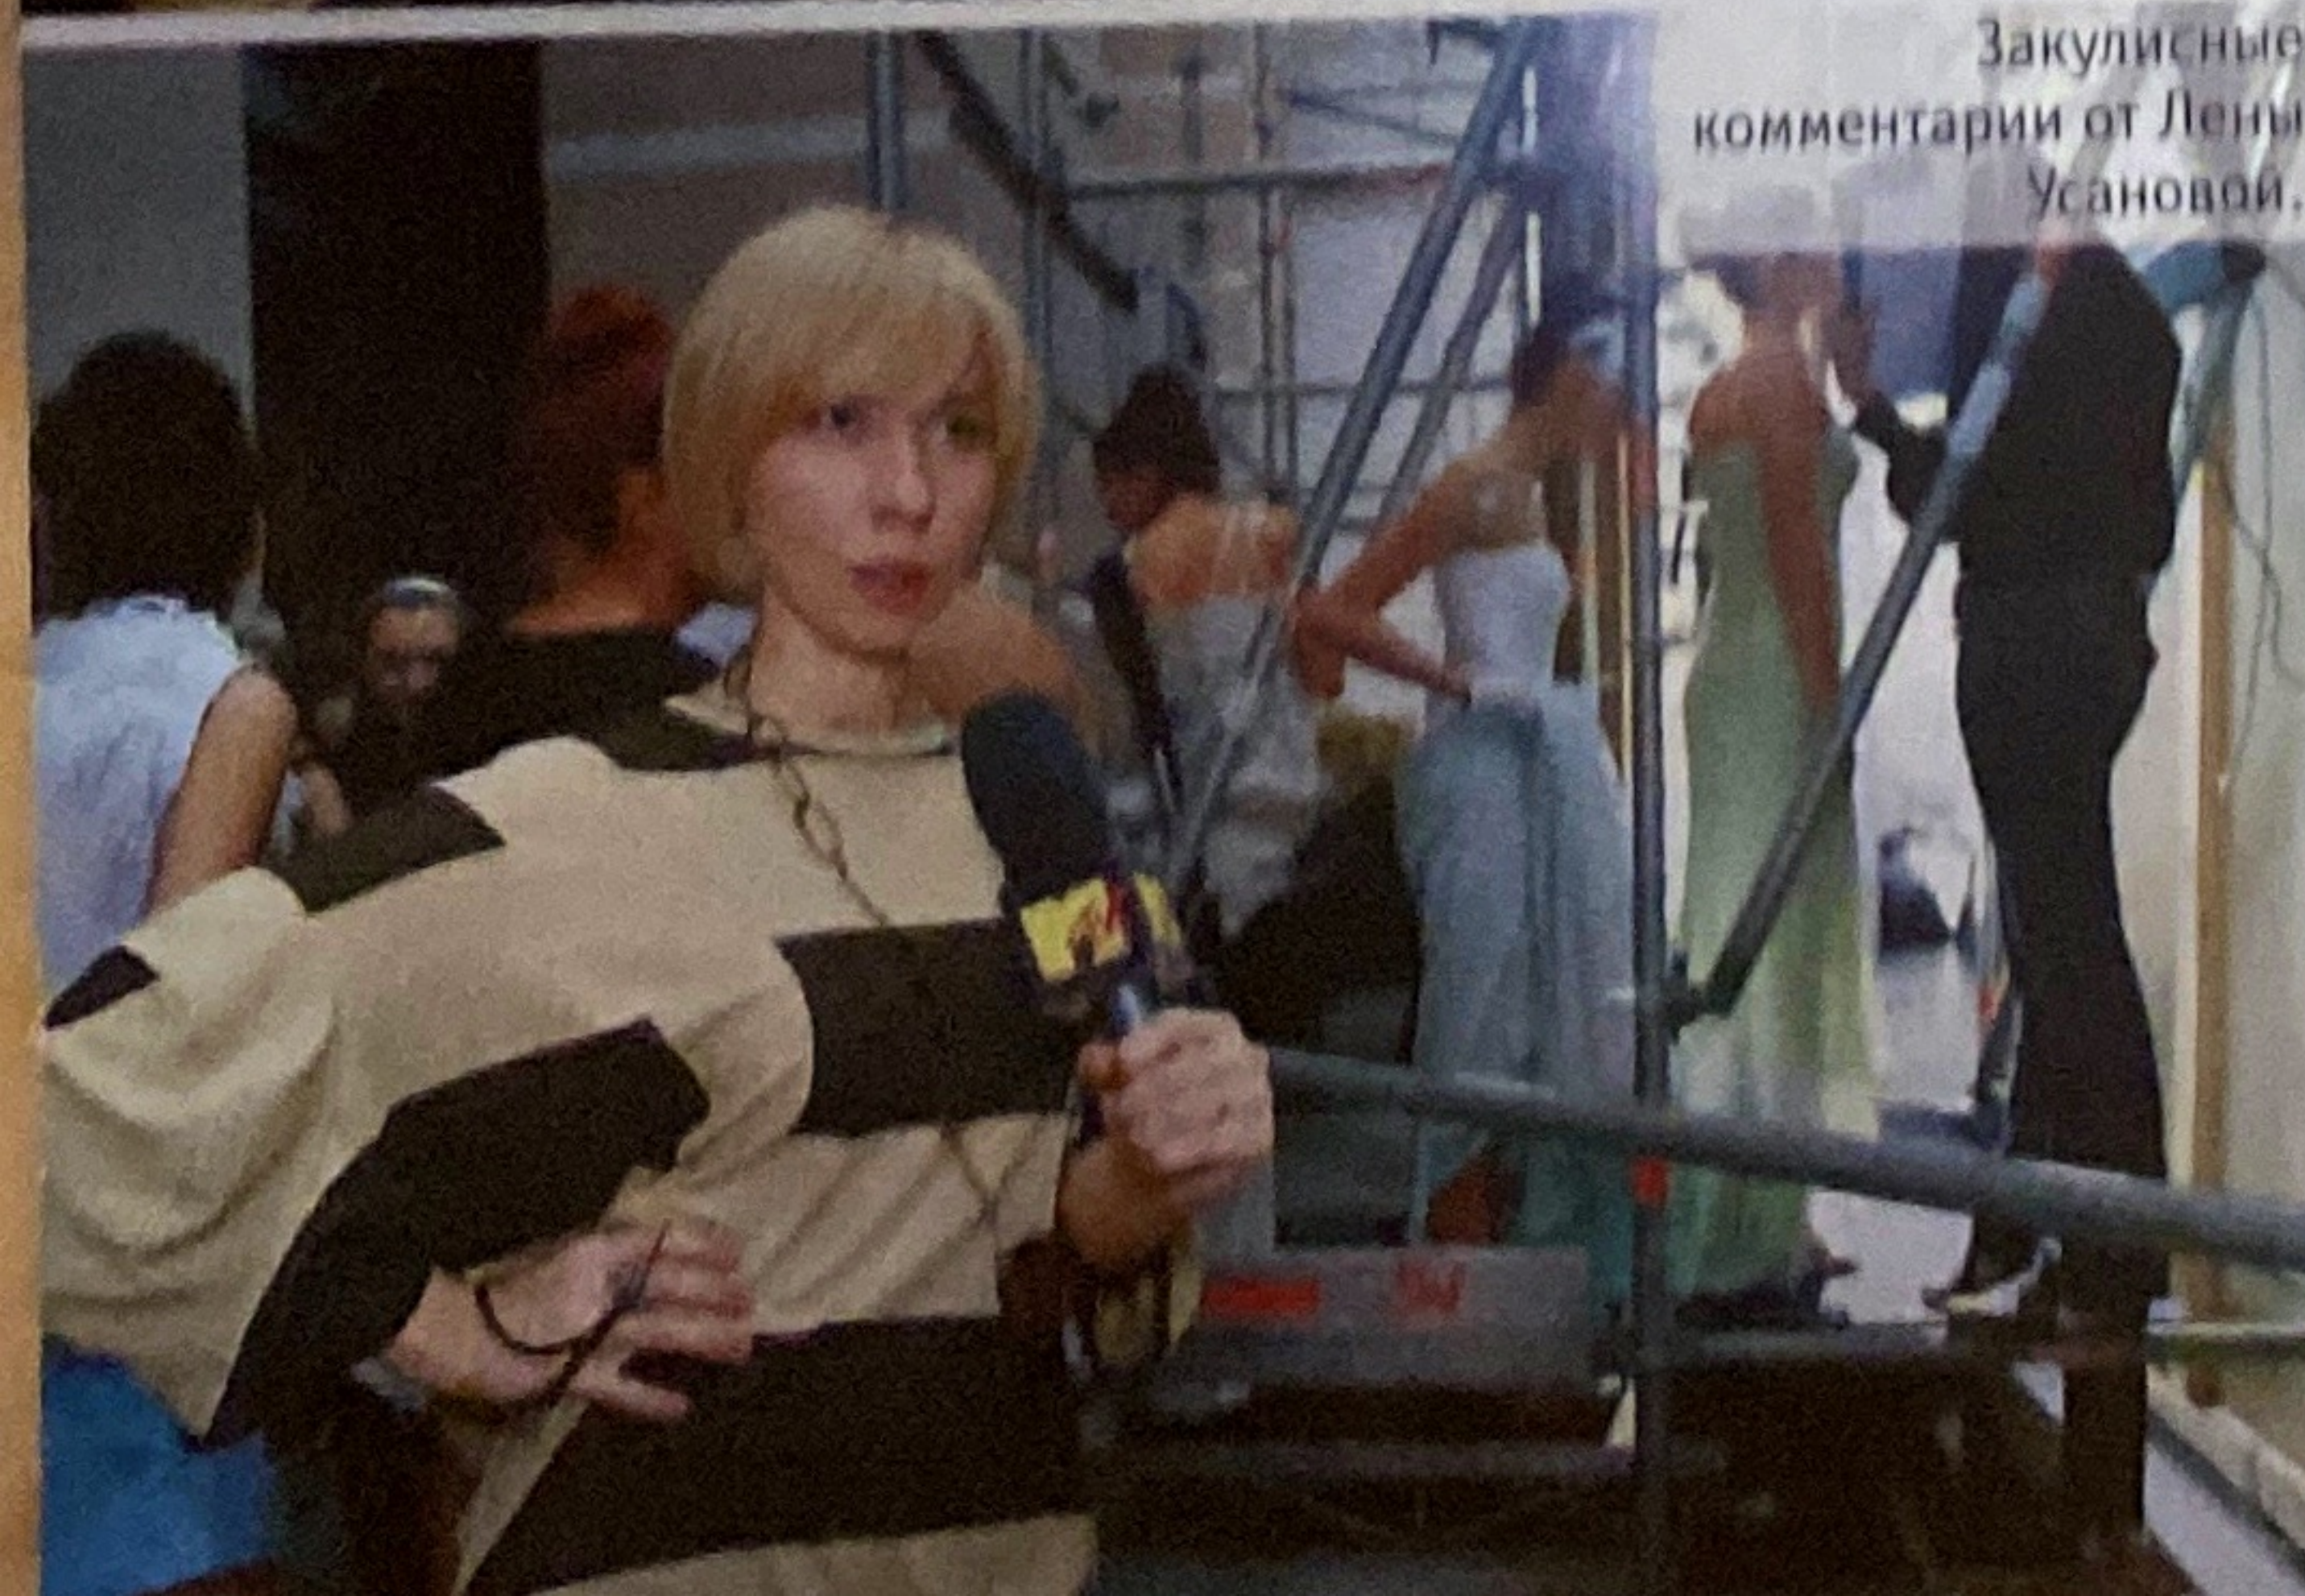

Лена Усанова привыкла быть в кадре не только камер MTV, но и светских фотографов.

Оператор Дмитрий Вальцев интересуется модой не меньше зрителей.

Экскурсия с гидом

“Гид по стилю” MTV открыл нам тайны жизни за кадром. Съёмочная группа следит за модной индустрией, а мы следим за глянцевым тележурналом.

Руслан Гуменный является не только “открытием” RFW, но и фаворитом Лены.

Выпуск одной передачи готовится ежедневно на протяжении одной недели.

Лена является не только профессиональной телеведущей, но и стилистом.

Закулисные комментарии от Лены Усановой.

Сюжеты передачи разнообразны. В кадре настоящая звезда мировой величины скейтбордист Дэн Мерфи.